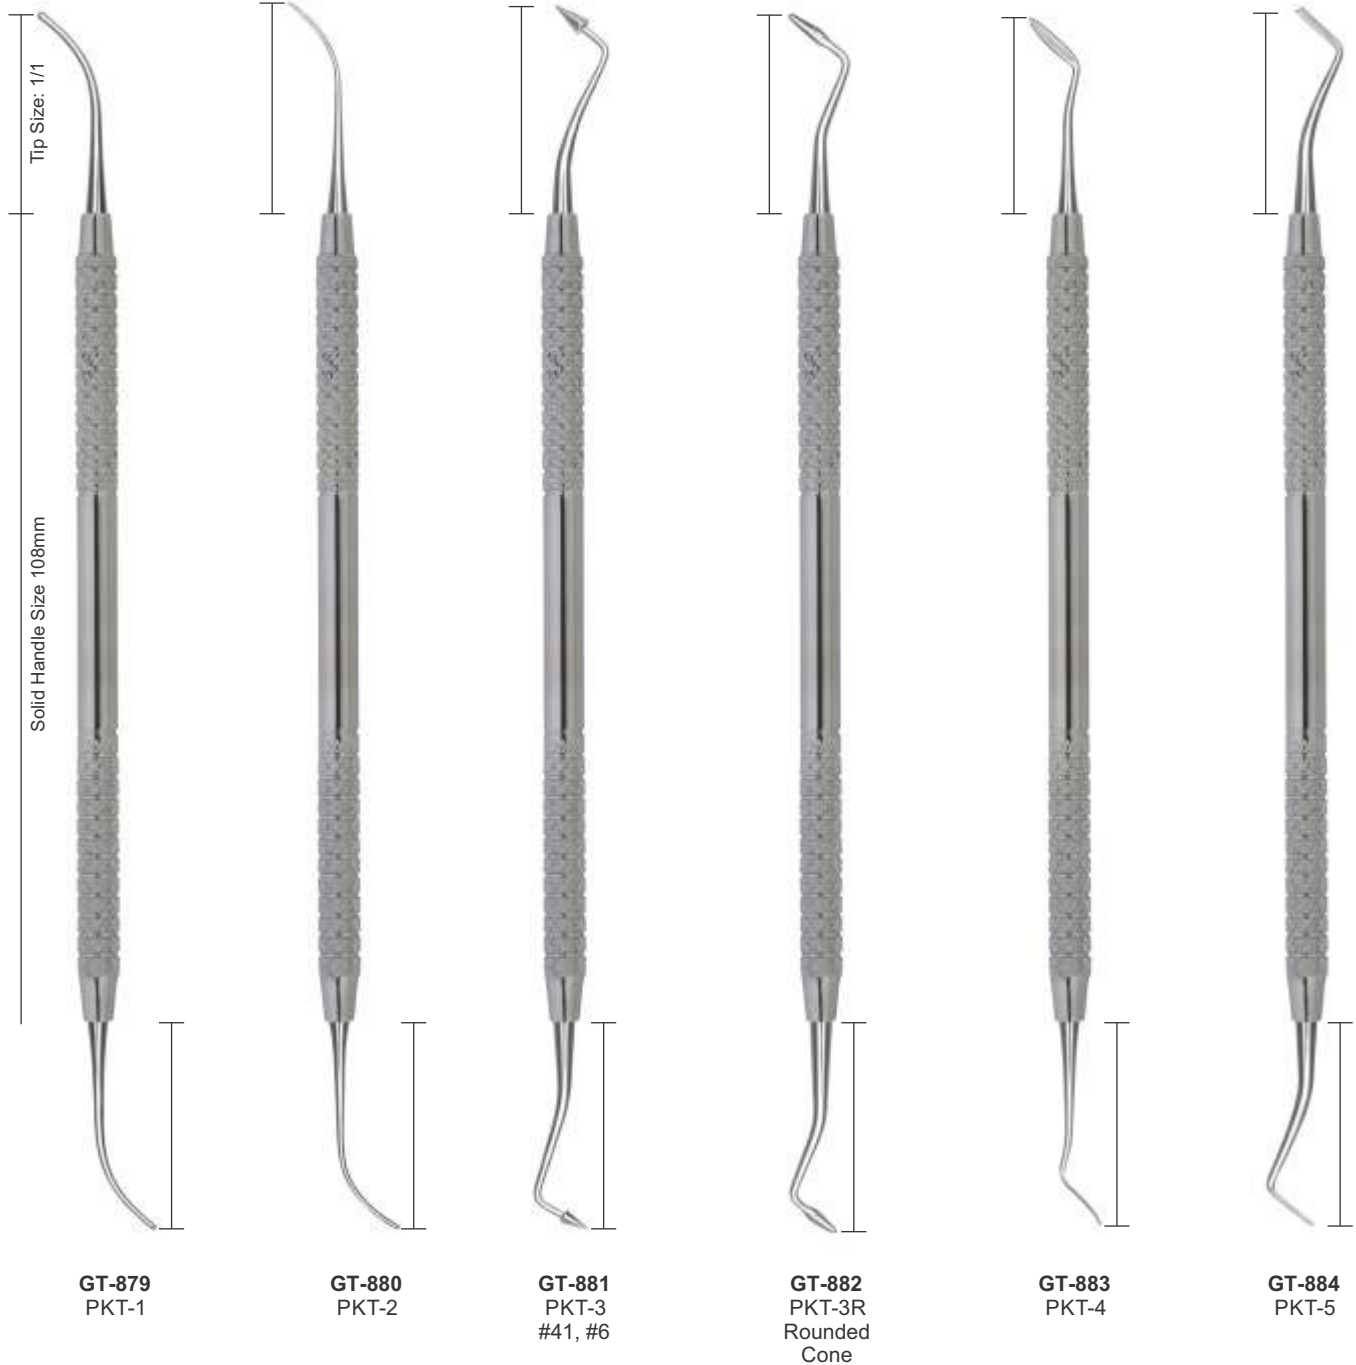

1. Инструменты для реставрации
   - Instruments a modeler
   - Modellierinstrumente
2. Инструменти для реставрації
   - Instrumentos para modelar
   - أدوات تقطيع

P.K. THOMS WAXING INSTRUMENTS SOLID HANDLE 6MM, LENGTH 170MM
P.K. THOMAS WAXING INSTRUMENTS