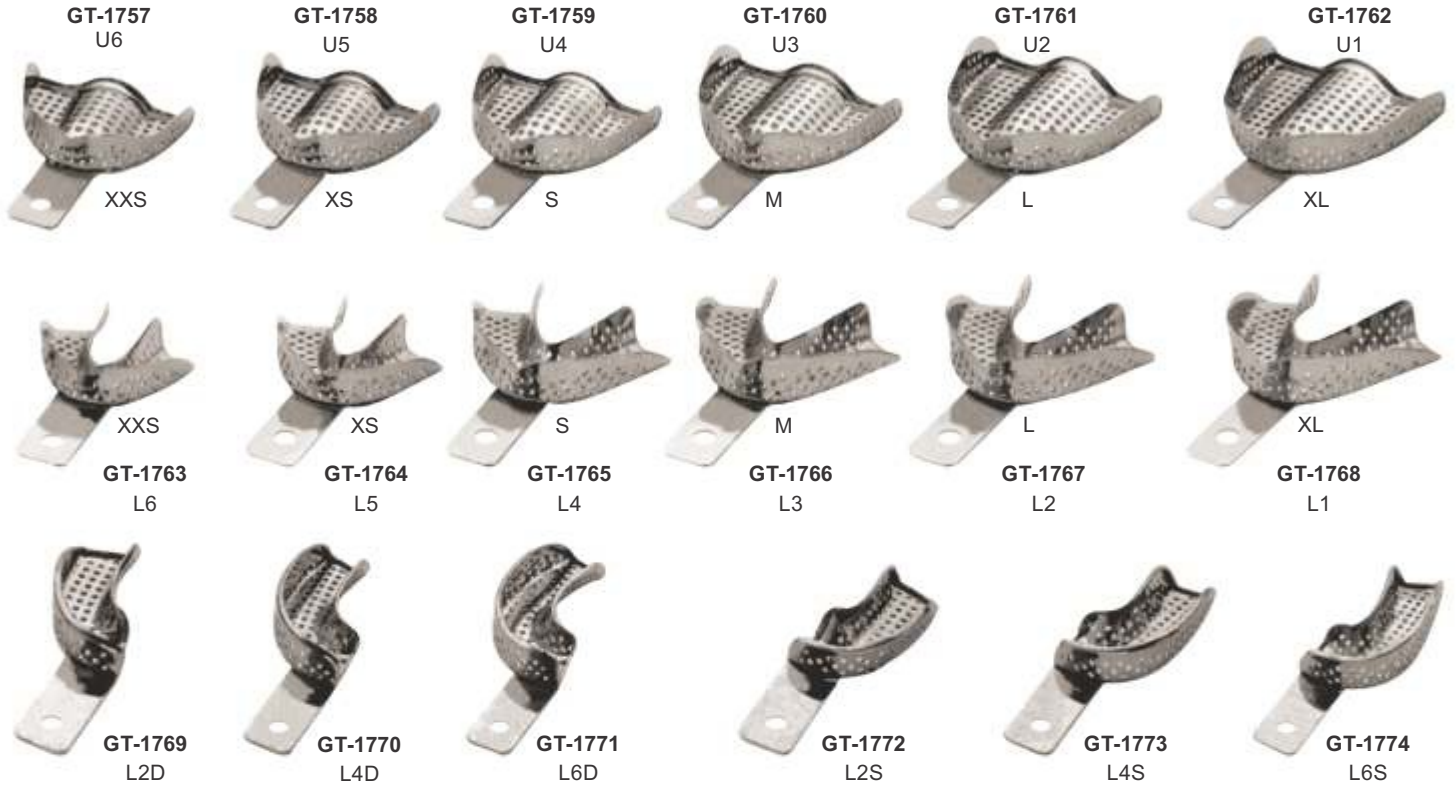

- Оттисные ложки
- Відбиткові ложки
- Porte-empreinte
- Cubetas para impresiones
- Abdrucklöffel
- صواني الانطباع

Perforated Without Rim Lock