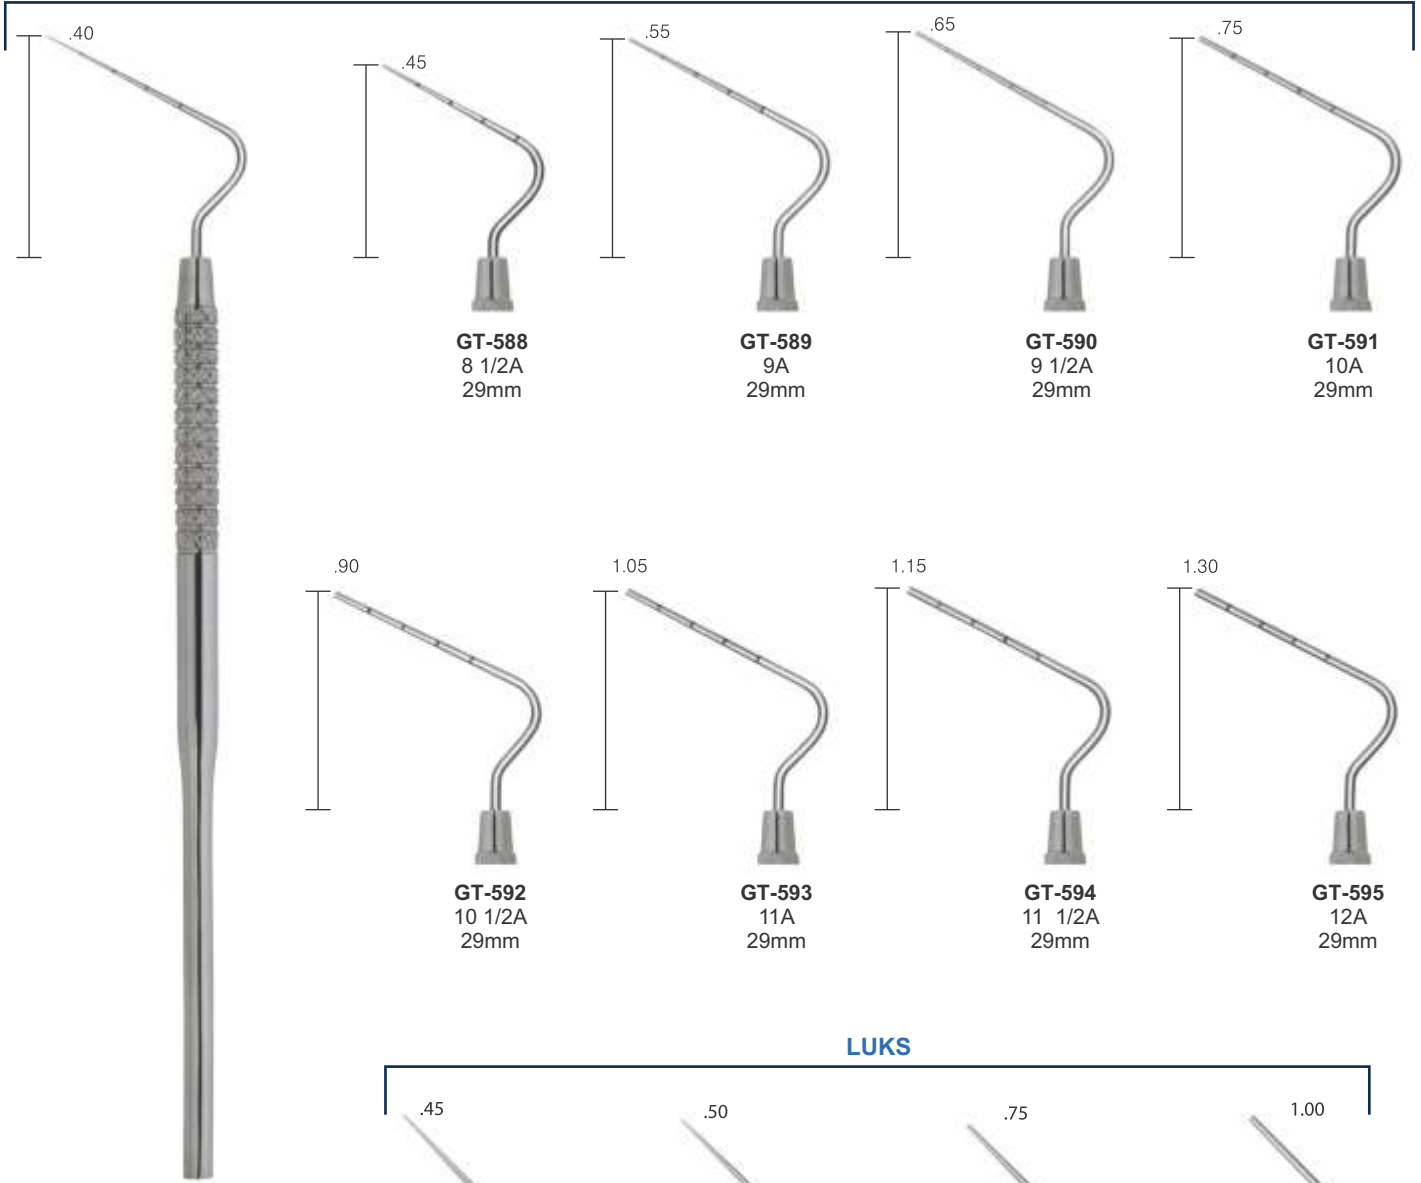

- Зонды пародонтологические
- Sondes parodontales
- sonda parodontali
- зонди пародонтологічні
- Sondas parodontales
- المسابر اللثة

ENDODONTICS INSTRUMENTS

ANTERIOR

GT-587
8A
29mm

GT-588
8 1/2A
29mm

GT-589
9A
29mm

GT-590
9 1/2A
29mm

GT-591
10A
29mm

GT-592
10 1/2A
29mm

GT-593
11A
29mm

GT-594
11 1/2A
29mm

GT-595
12A
29mm