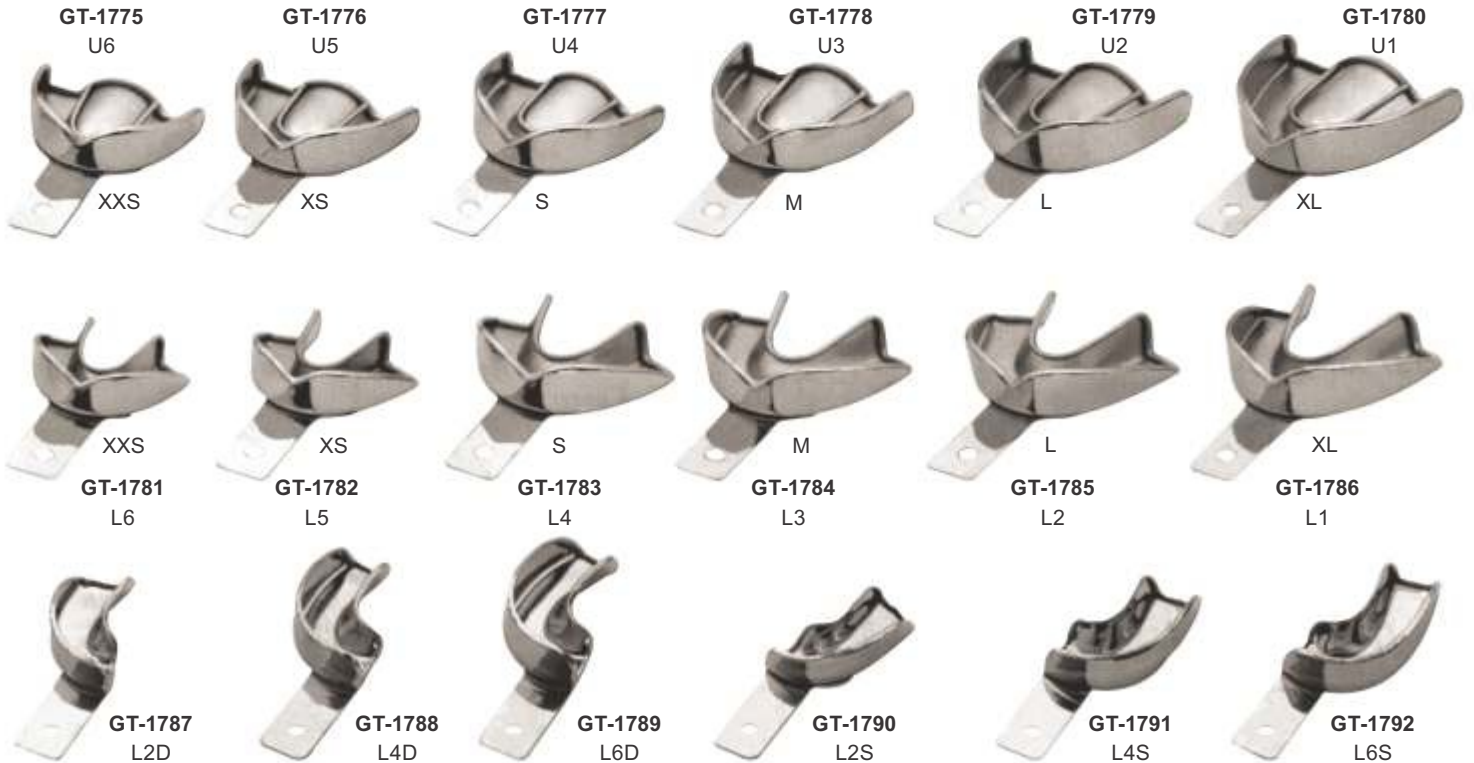

Solid With Rim Lock