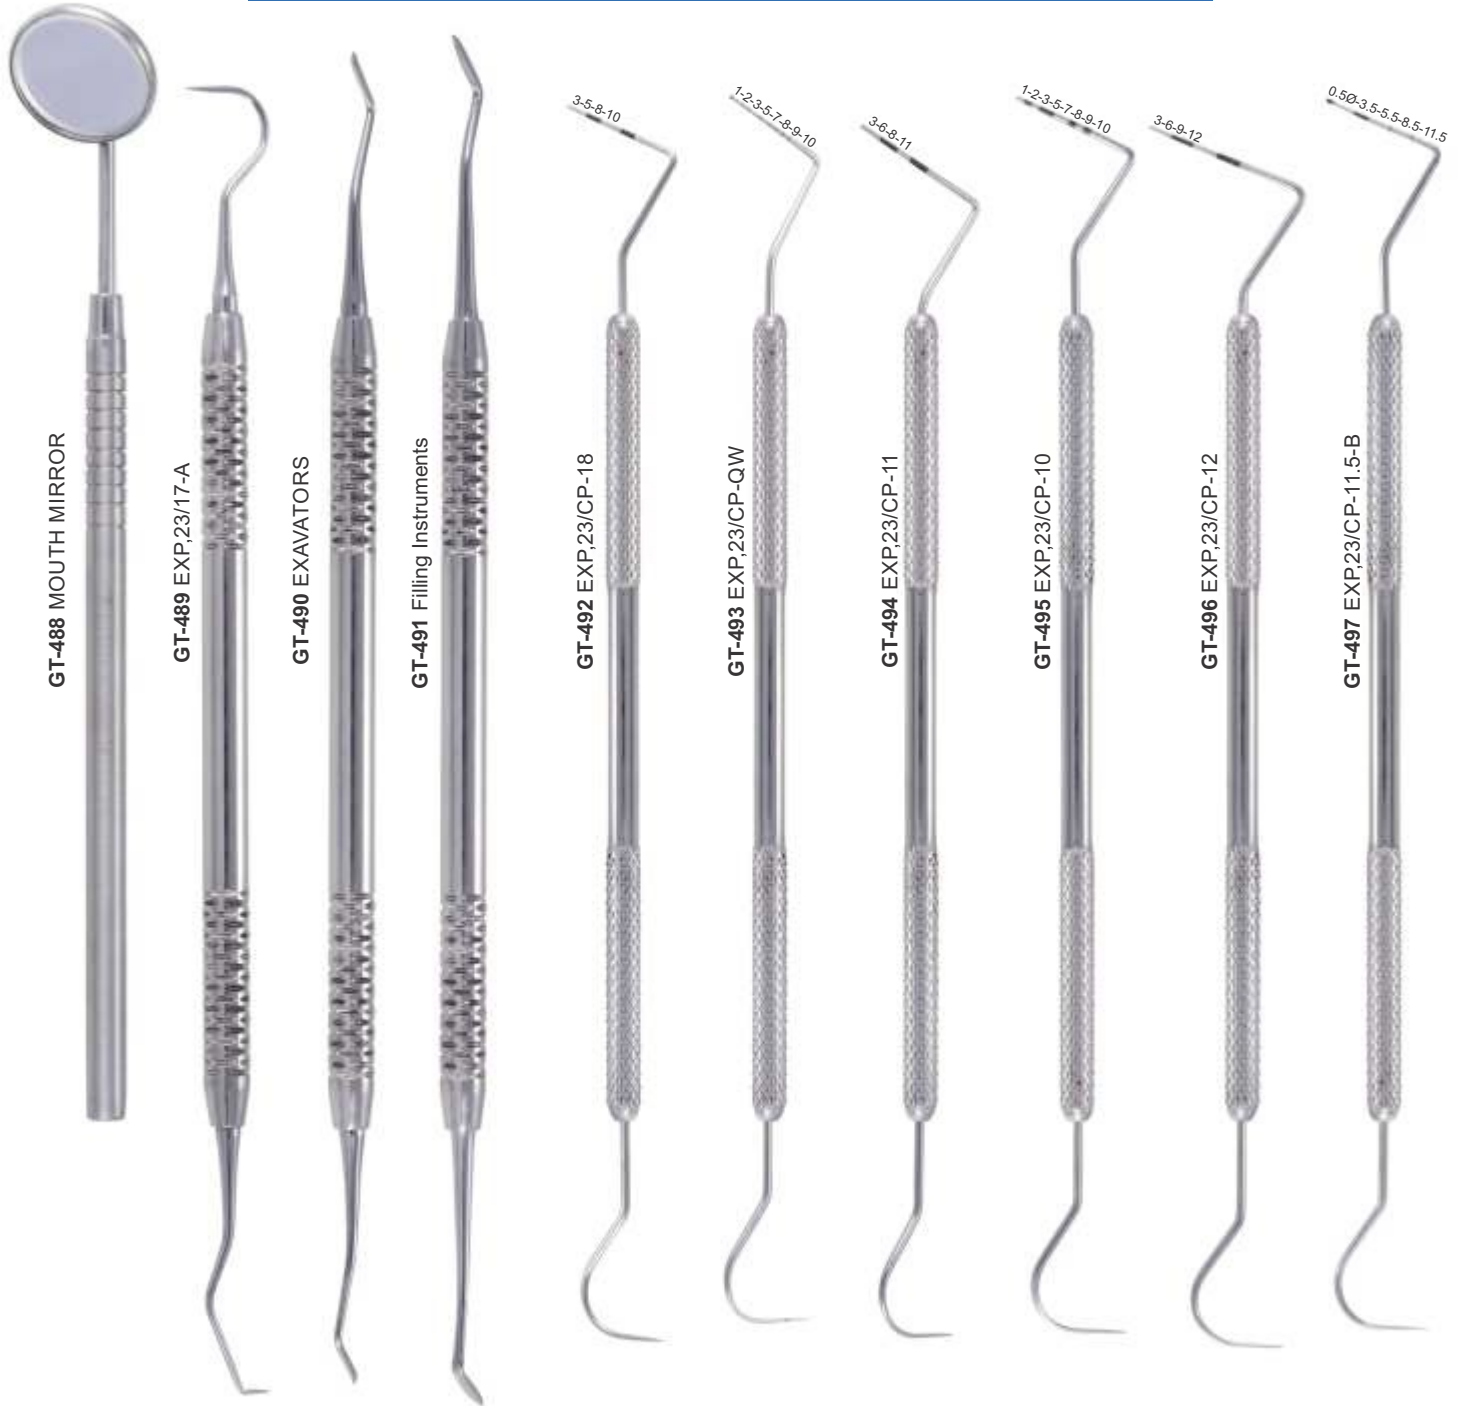

- Инструменты пародонтологические
- Instruments pour la parodontologie
- Instrumente für die Parodontologie
- Инструменти пародонтологічні
- instrumentos para periodoncia
- الصكوك اللثة

PERIODONTAL SET OF 10 PIECES SOLID HANDLE 6MM LENGTH 170MM