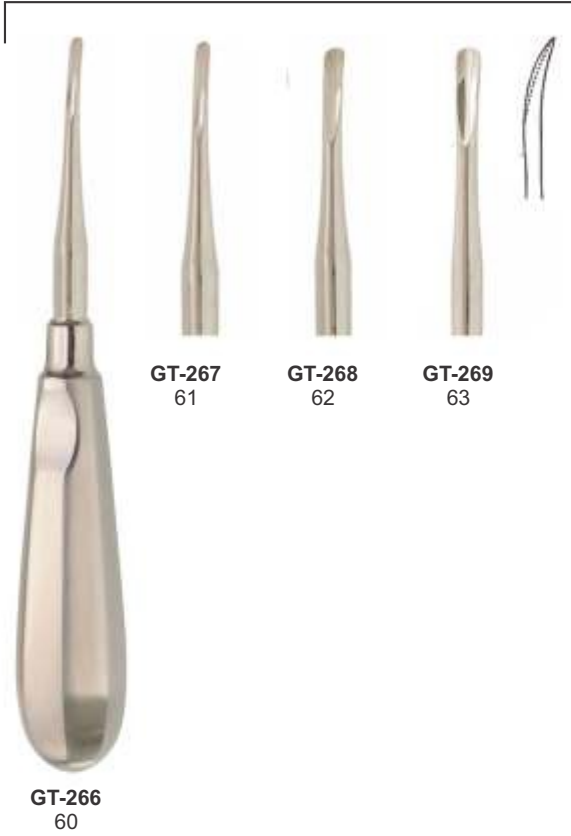

- Элеватор корневой экстракционный
- Elévateurs à racines
- Wurzelheber
- Слеватор корневий екстракційний
- Elevadores para raices
- المصاعد الجذر

Roots Elevator