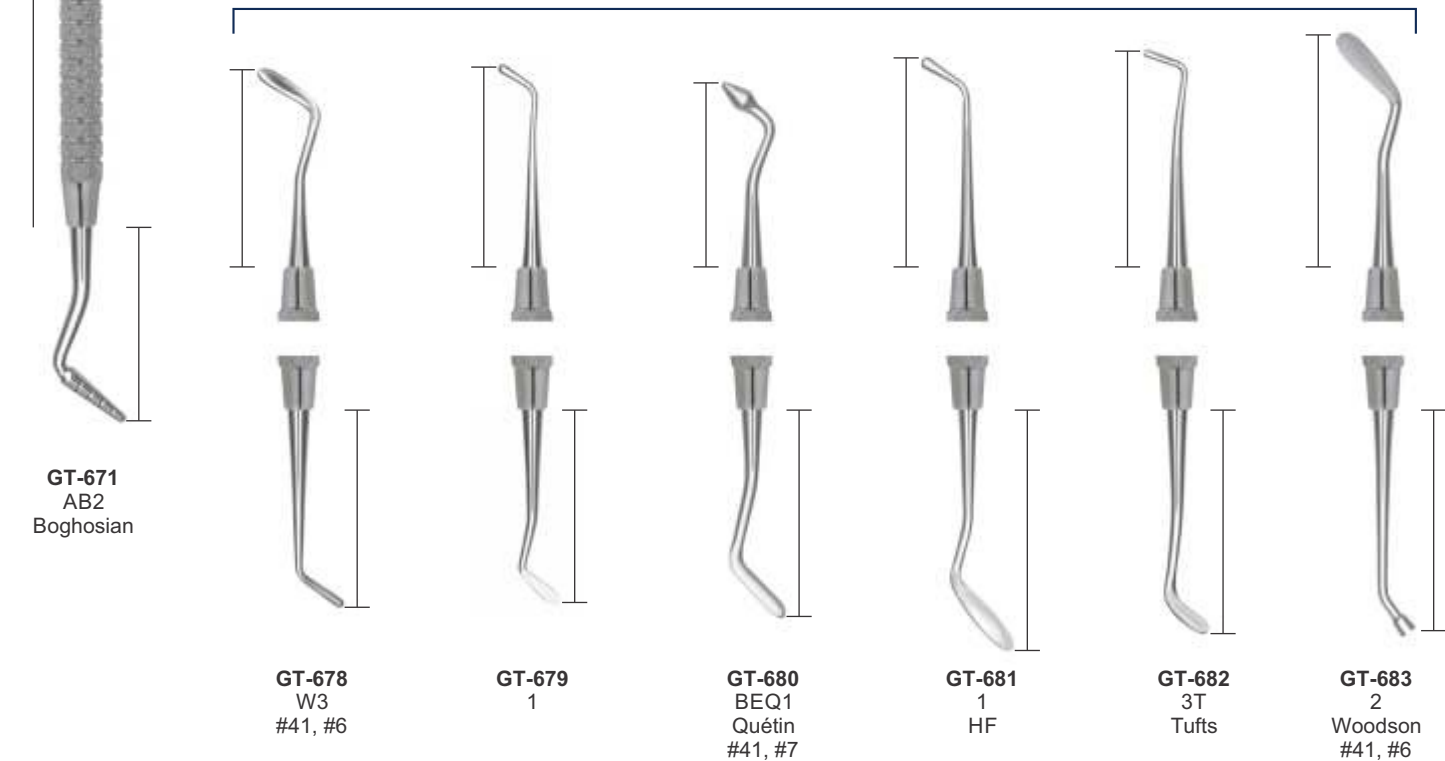

UNIVERSAL FILLING INSTRUMENTS

GT-671
AB2
Boghosian

GT-678
W3
#41, #6

GT-679
1

GT-680
BEQ1
Quétin
#41, #7

GT-681
1
HF

GT-682
3T
Tufts

GT-683
2
Woodson
#41, #6