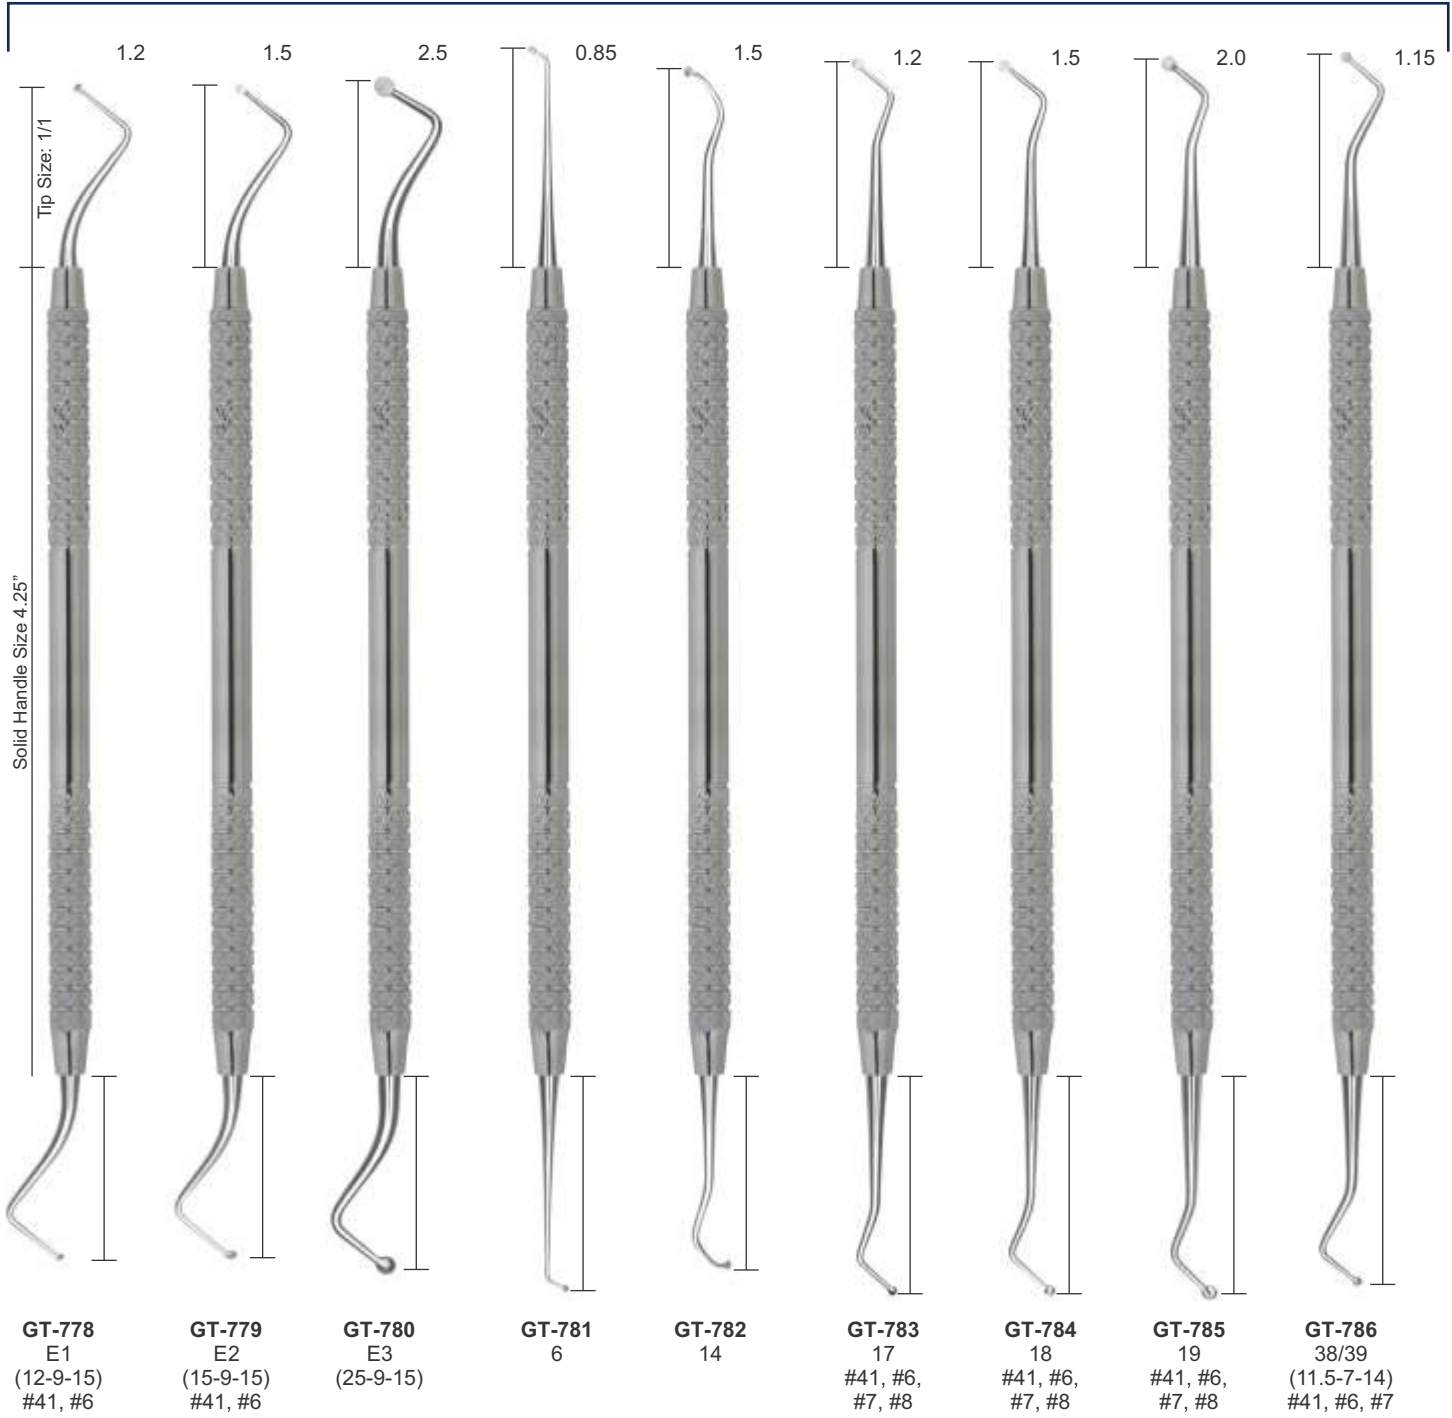

- Экскаваторы
- Excavatori
- Excavateurs
- Excavadores
- Excavatoren
- حفارات

EXCAVATORS INSTRUMENTS SOLID HANDLE 6MM, LENGTH 170MM SPOONS