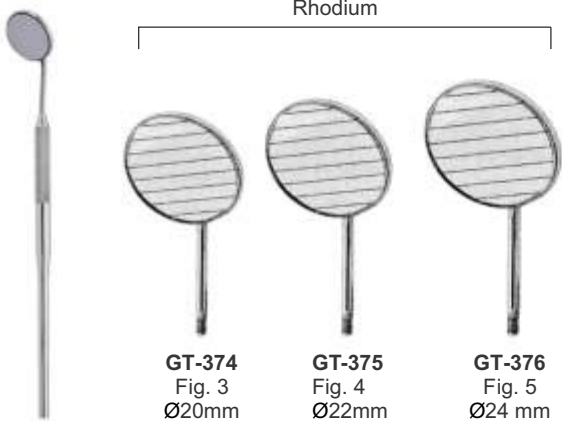

- Ручки для зеркал
- Manches pour miroirs à bouche
- Mundspiegelgriffe
- Ручки для дзеркал
- Mangos para espejos de boca
- مقابض لمرآيا الفم

Magnifying

Plain

Rhodium