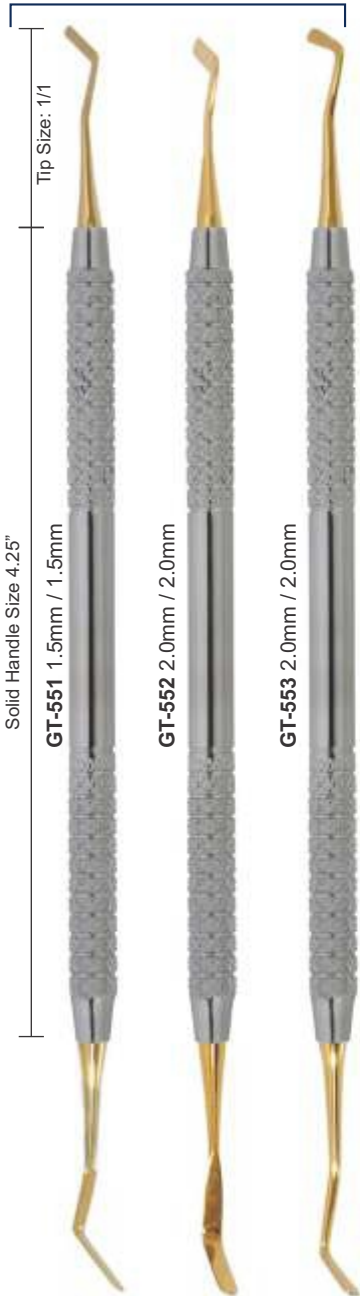

- Инструменты для реставрации
- Instruments pour plombage
- Füllungsinstrumente (mit Kontrawinkel)
- Инструменти для реставрації
- Instrumentos para obturaciones
- ملء الصكوك

FILLING INSTRUMENTS (Gold Pointed) SOLID HANDLE 6MM, LENGTH 170MM

Tip Size: 1/1
Solid Handle Size 4.25"
GT-551 1.5mm / 1.5mm
GT-552 2.0mm / 2.0mm
GT-553 2.0mm / 2.0mm

Filling instrument,
spatula 6 mm solid handle,
length 170 mm,