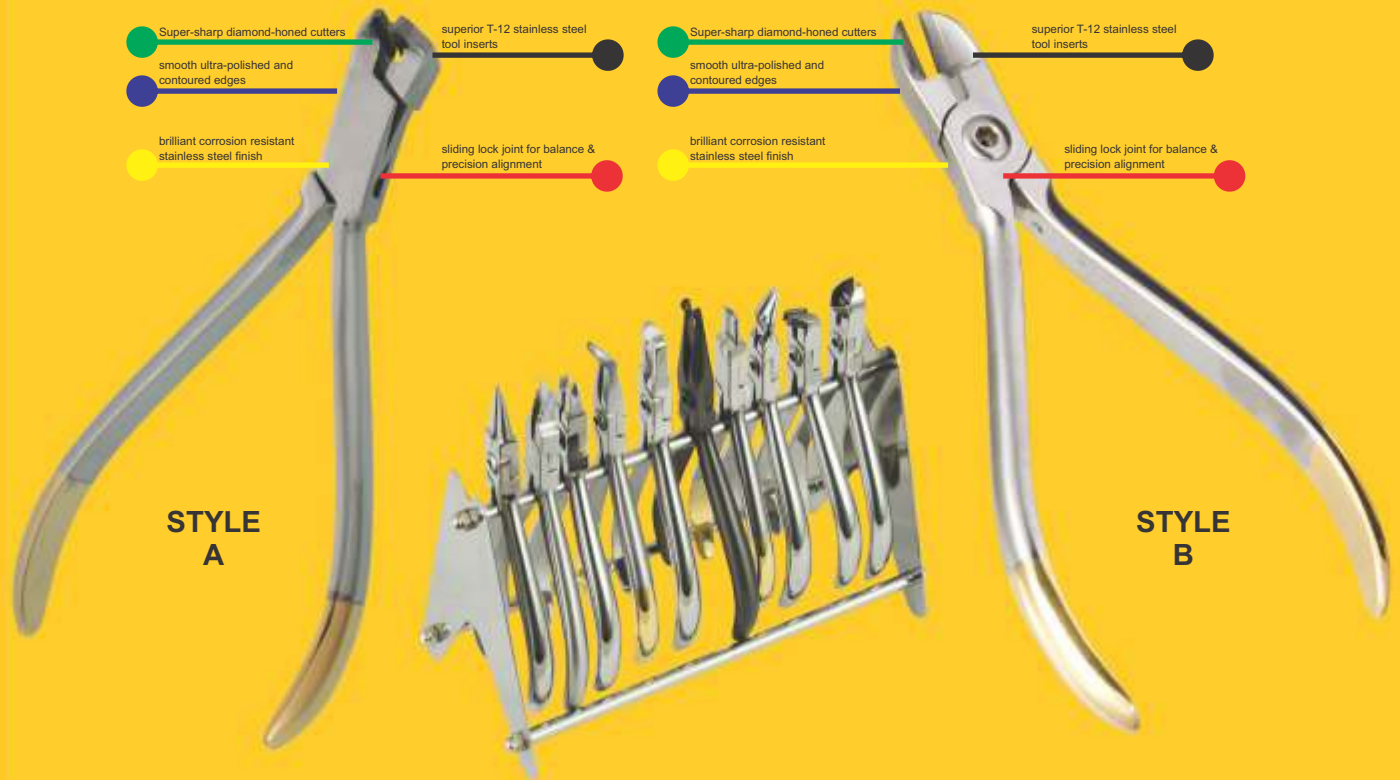

GT-1276B

Raspator, Williger  
Length 170 mm, different widths  
(4 mm, 5 mm or 7 mm),

Behind Every Smile is a Story

- QUALITY - ЯКІСТЬ
- PRECISION - ТОЧНІСТЬ
- ACCURACY - ПРАВИЛЬНІСТЬ
- DURABILITY - ЗНОСОСТІЙКІСТЬ