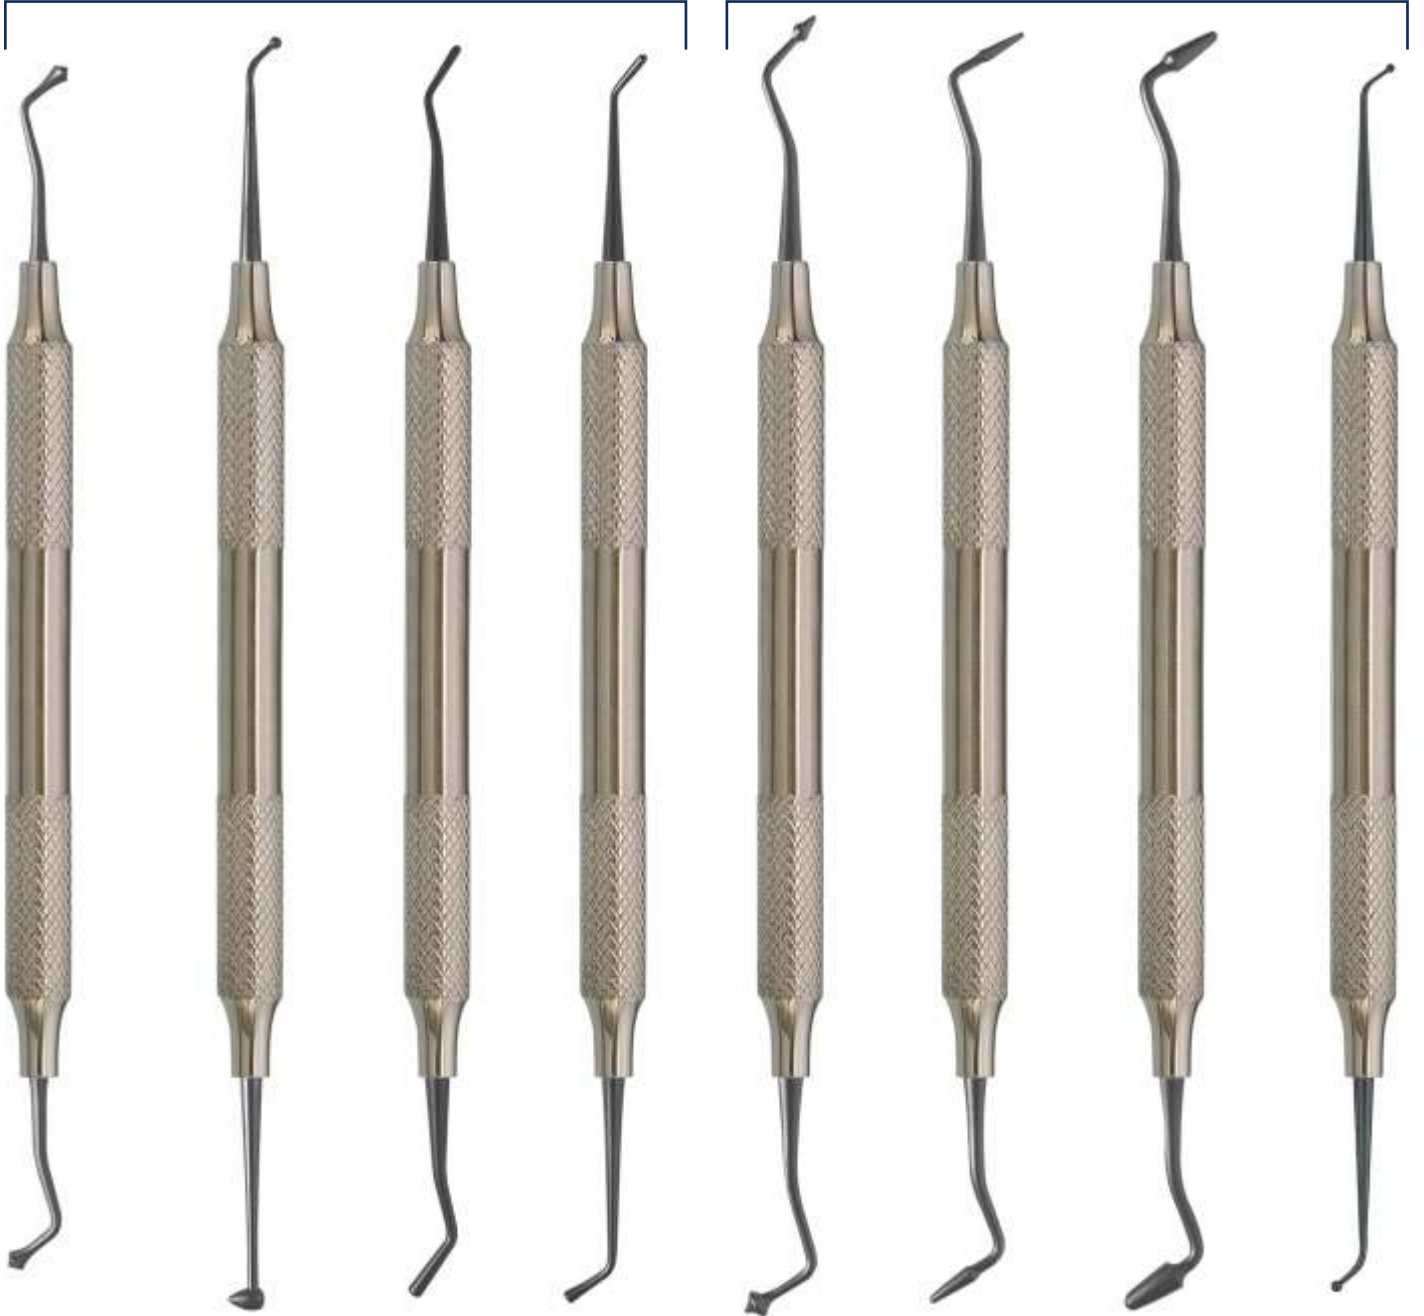

1. Инструменты для имплантологии
   - Implantologie
   - Implantologie
2. Инструменти для імплантології
   - Implantologia
   - زراعة الأسنان

BLACK TITANIUM COLOUR COATED INSTRUMENTS

BURNISHERS

FREEDMAN BURNISHERS

GT-1474
21B

GT-1475
27/29

GT-1476
2
Ladmore

GT-1477
3
Ladmore

GT-1478
Freedman
"Duckhead"

GT-1479
Freedman
Small Contact
Forming

GT-1480
Freedman
Large Contact
Forming

GT-1481
Small/
Medium Ball
Burnisher