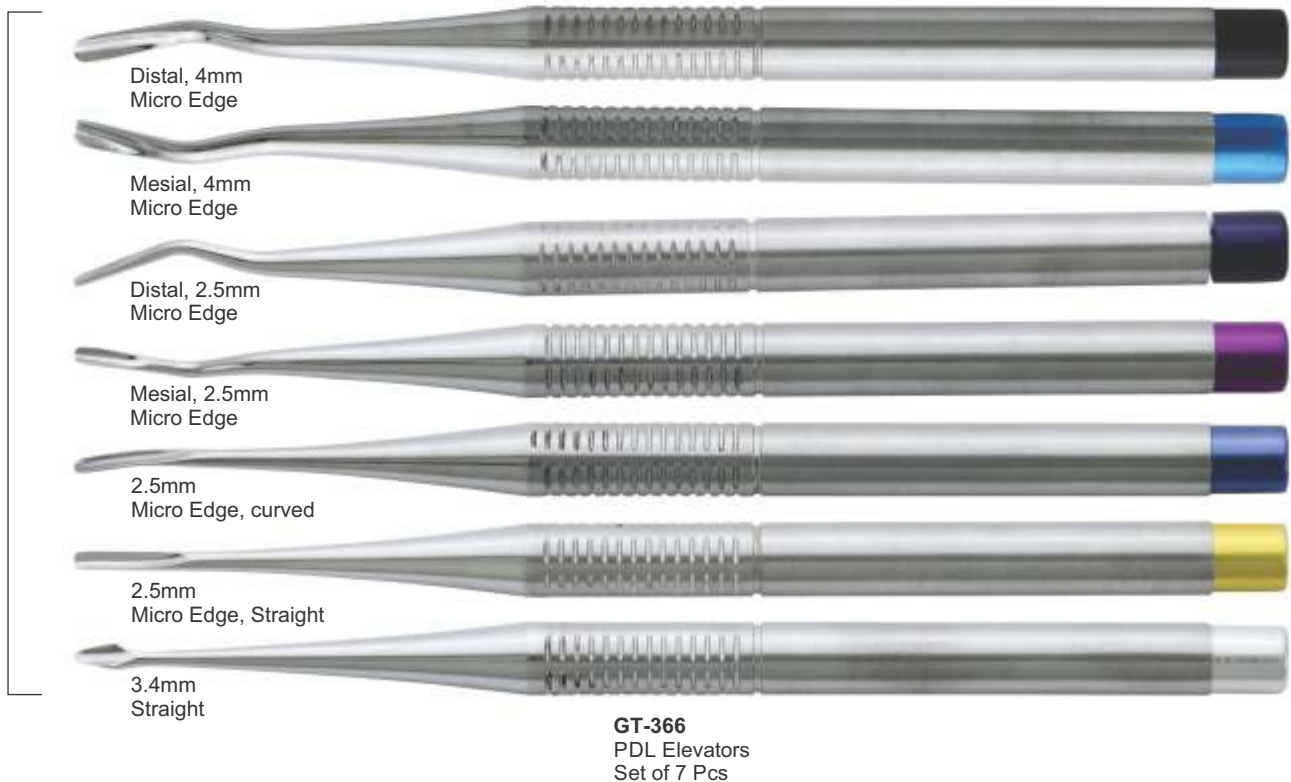

1. Элеватор корневой экстракционный
   - Elevateurs à racines
   - Wurzelheber
2. Elevator корневий экстракційний
   - Elevadores para raices
   - المعاعد الجذر

PDL ELEVATORS