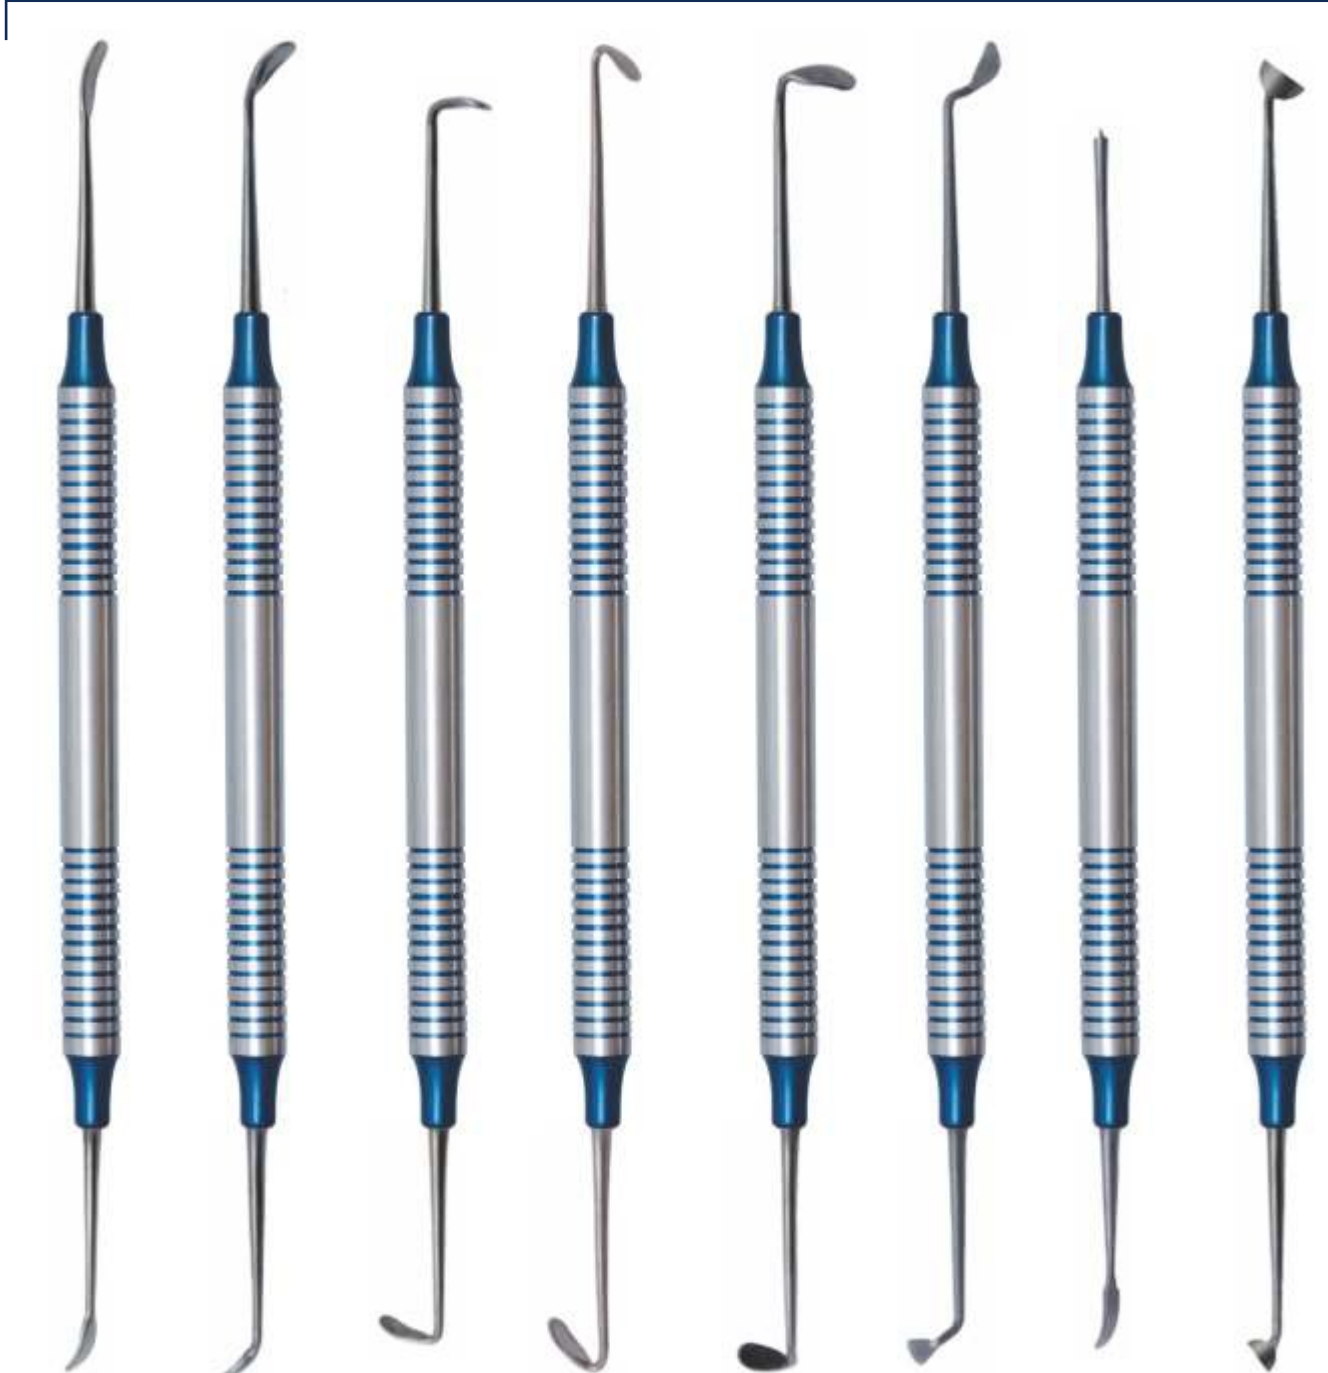

- Инструменты для имплантологии
- Implantologie
- Implantologie
- Инструменти для імплантології
- Implantologia
- زراعة الأسنان

SINUS LIFT INSTRUMENTS HOLLOW HANDLE 9.5MM LENGTH 170MM

GT-1518
Sinuslift 1

GT-1519
Sinuslift 2

GT-1520
Sinuslift 3

GT-1521
Sinuslift 4

GT-1522
Sinuslift 5

GT-1523
Sinuslift 6

GT-1524
Membrane
3Positioning 1

GT-1525
Condenser 1