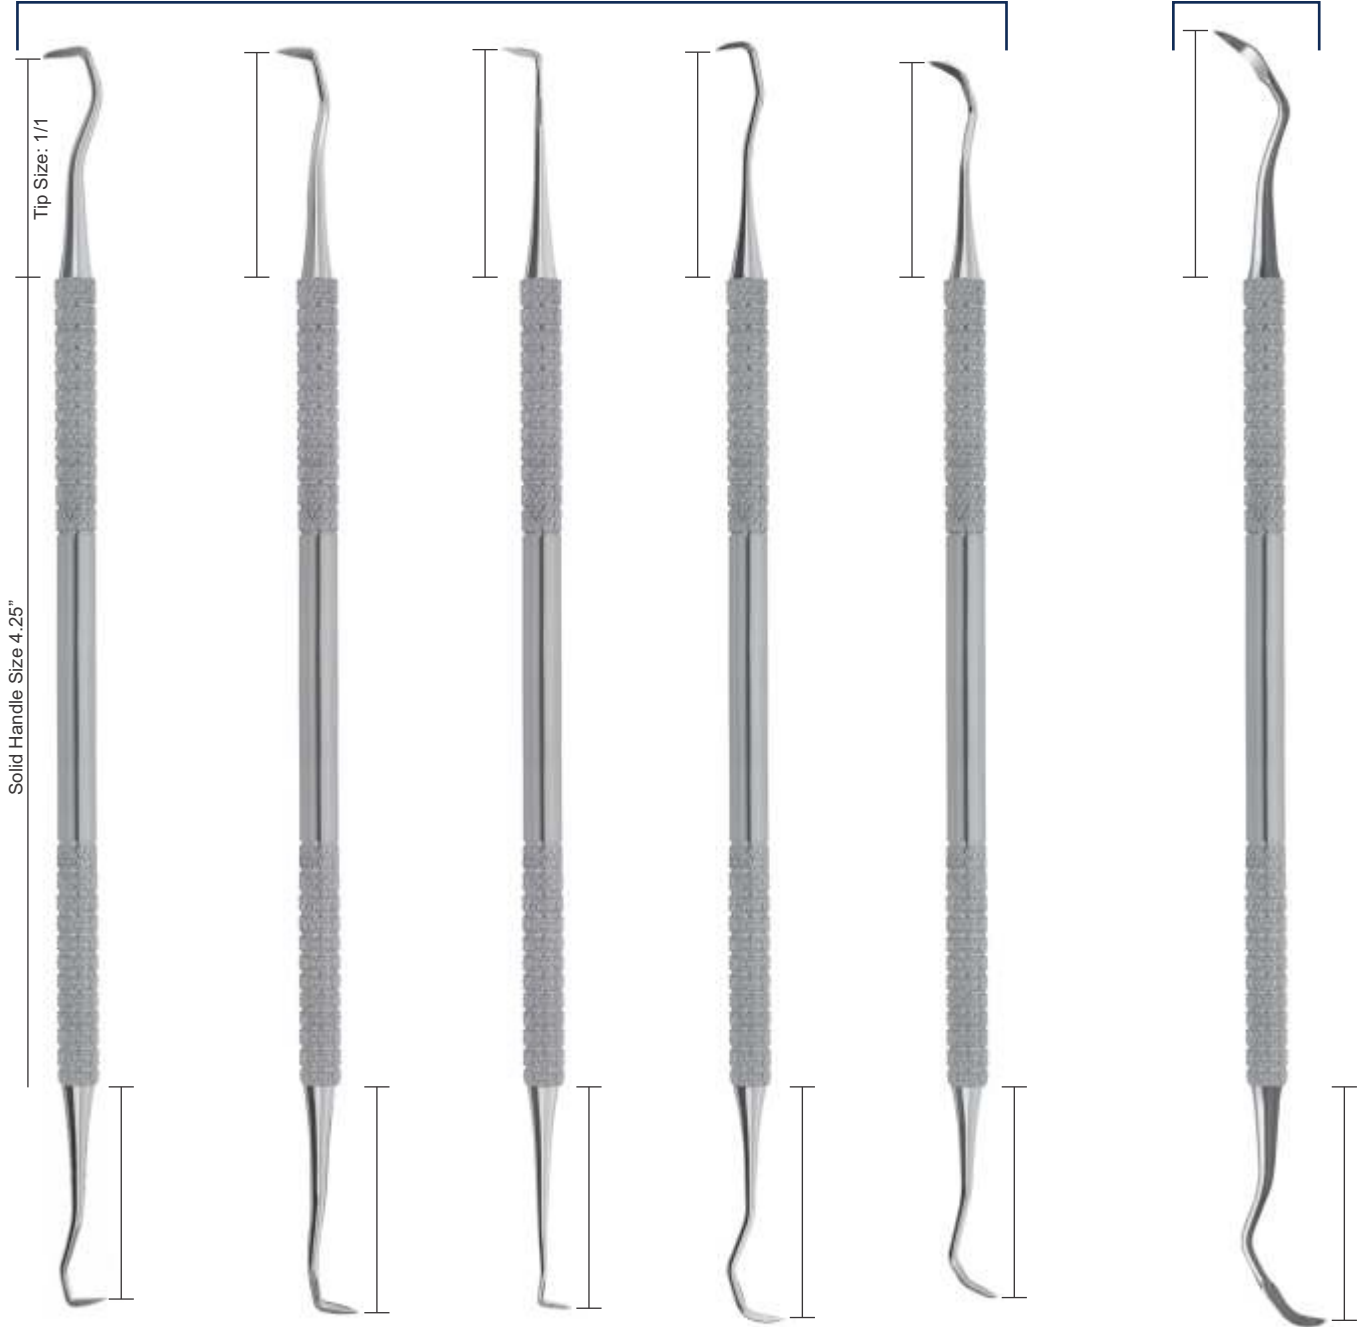

- Инструменты пародонтологические
- Instruments pour la parodontologie
- Instrumente für die Parodontologie
- Инструменти пародонтологічні
- instrumentos para periodoncia
- الصكوك اللثة

PERIODONTAL INSTRUMENTS SOLID HANDLE 6MM, LENGTH 170MM

JACQUETTE SCALERS

CRANE-KAPLAN

GT-731
30/33
Hygienist
Jacquette
#2, #4, #6,
#7, #8, #9

GT-732
31/32
Jacquette
#2, #4, #6,
#7, #8, #9

GT-733
34/35
Jacquette
#2, #4, #6,
#7, #8, #9

GT-734
H3/H4
Jacquette
#2, #4, #6,

GT-735
14/15
Posterior
Jacquette
#2, #4, #6,

GT-736
CK-6
#2, #4, #6,