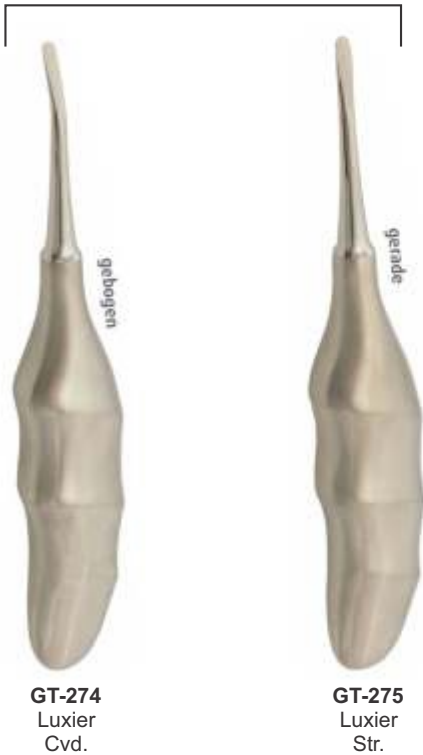

Luxier Roots Elevator