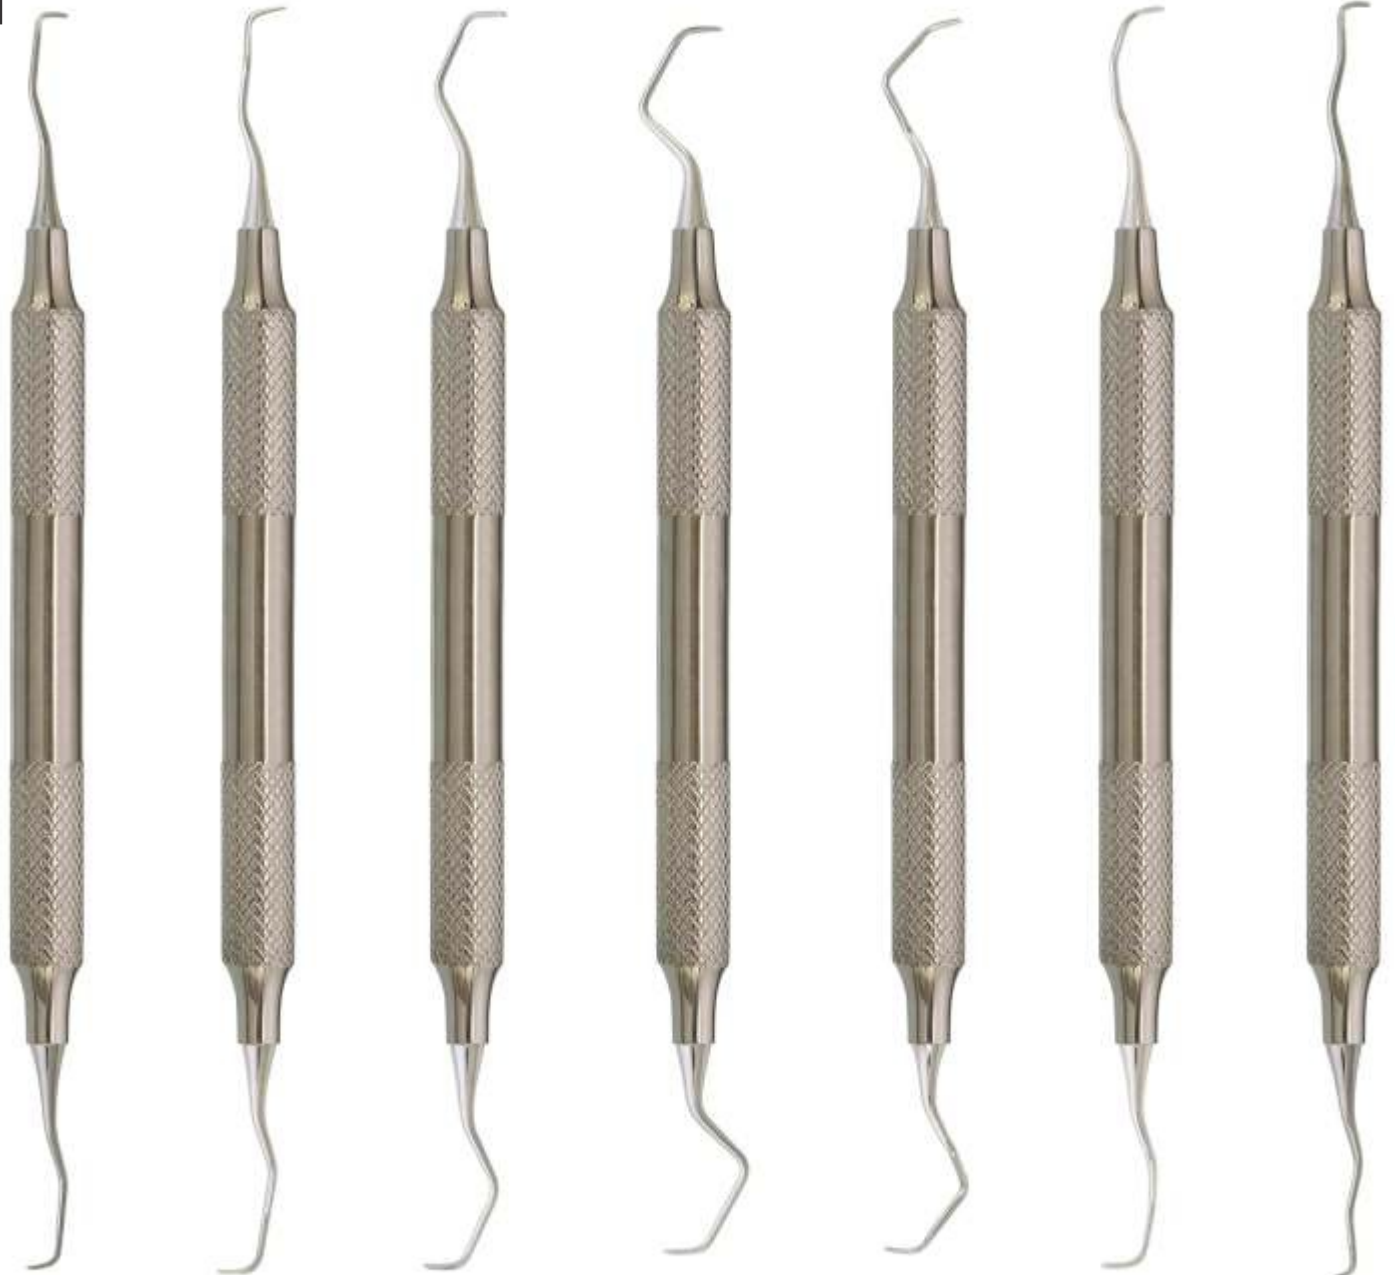

CURETTES

- Кюрети
- Curetas
- Küretten
- Кюрети
- Curette
- کرتس

GRACEY SET OF 7 PCS HOLLOW HANDLE 9.5MM, LENGTH 170MM

GT-517
GRACEY
1/2

GT-518
GRACEY
3/4

GT-519
GRACEY
5/6

GT-520
GRACEY
7/8

GT-521
GRACEY
9/10

GT-522
GRACEY
11/12

GT-523
GRACEY
13/14