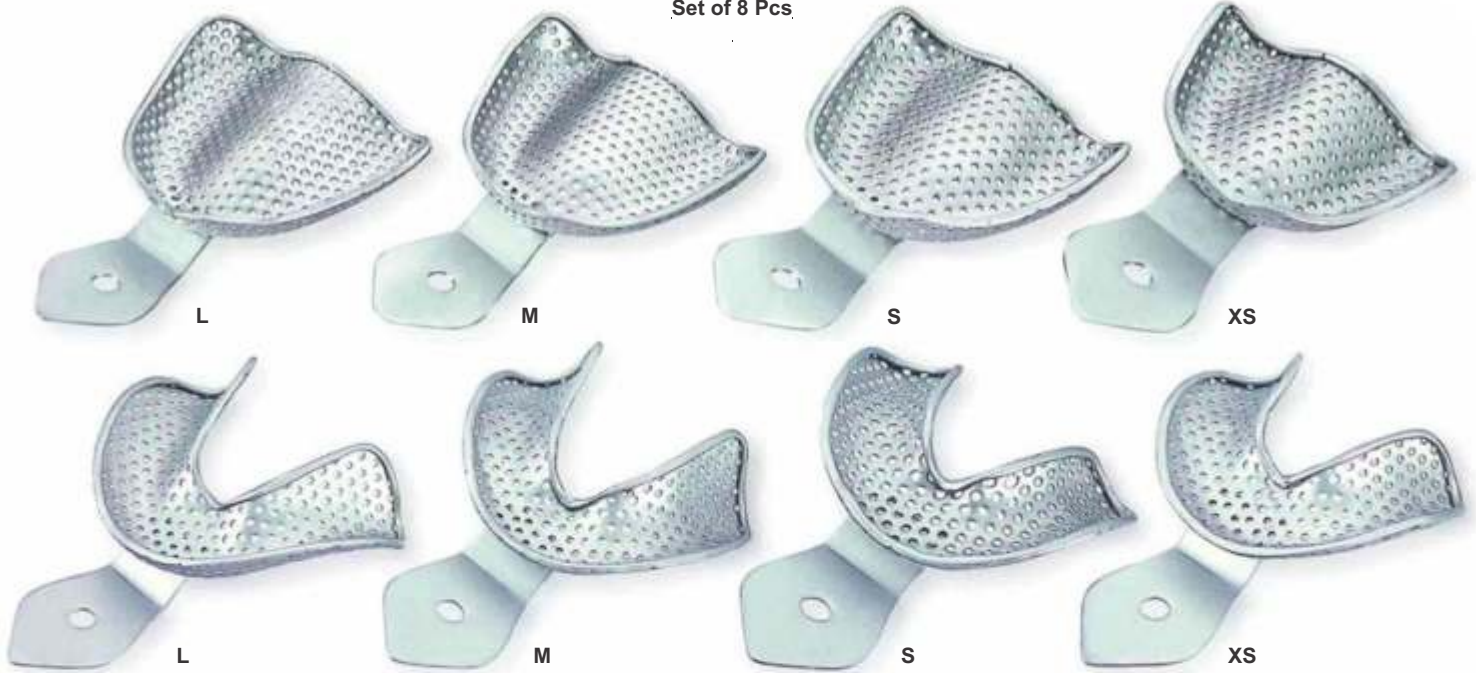

- Оттисные ложки
- Porte-empreinte
- Abdrucklöffel
- Відбиткові ложки
- Cubetas para impresiones
- صواني الانطباع

PERFORATED FULL DENTURE

Set of 8 Pcs

GT-1753 SET OF 08 PCS
Upper: S, M, L, XL
Lower: S, M, L, XL

GT-1754 SET OF 08 PCS
Upper: S, M, L
Lower: S, M, L