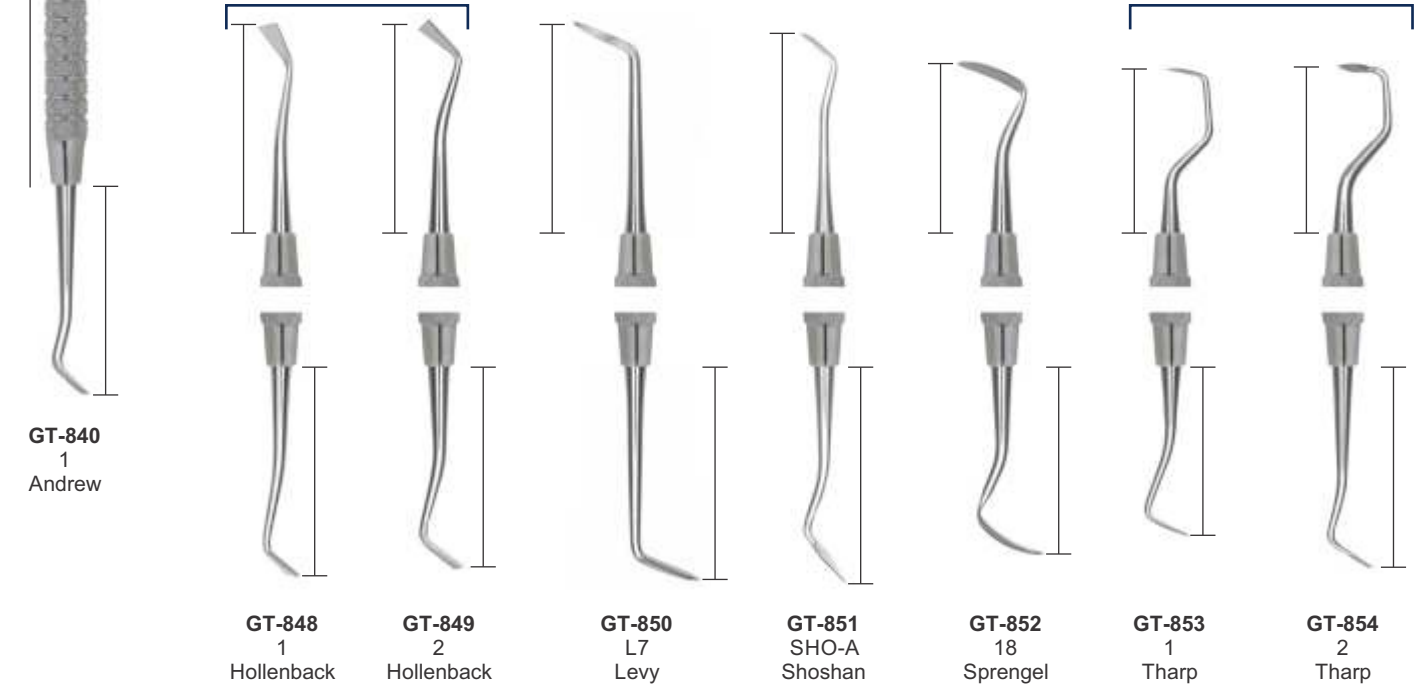

## RESTORATIVE INSTRUMENTS

ANDREW SOLID HANDLE 6MM, LENGTH 170MM CLAPPISON/FRAHAM

HOLLENBACK

HOLLENBACK

THARP

- Инструменты для реставрации
- Instruments pour amalgame
- Amalgampistolen

- Инструменти для реставрації
- instrumentos para amalgama
- تقطيع الملعغم