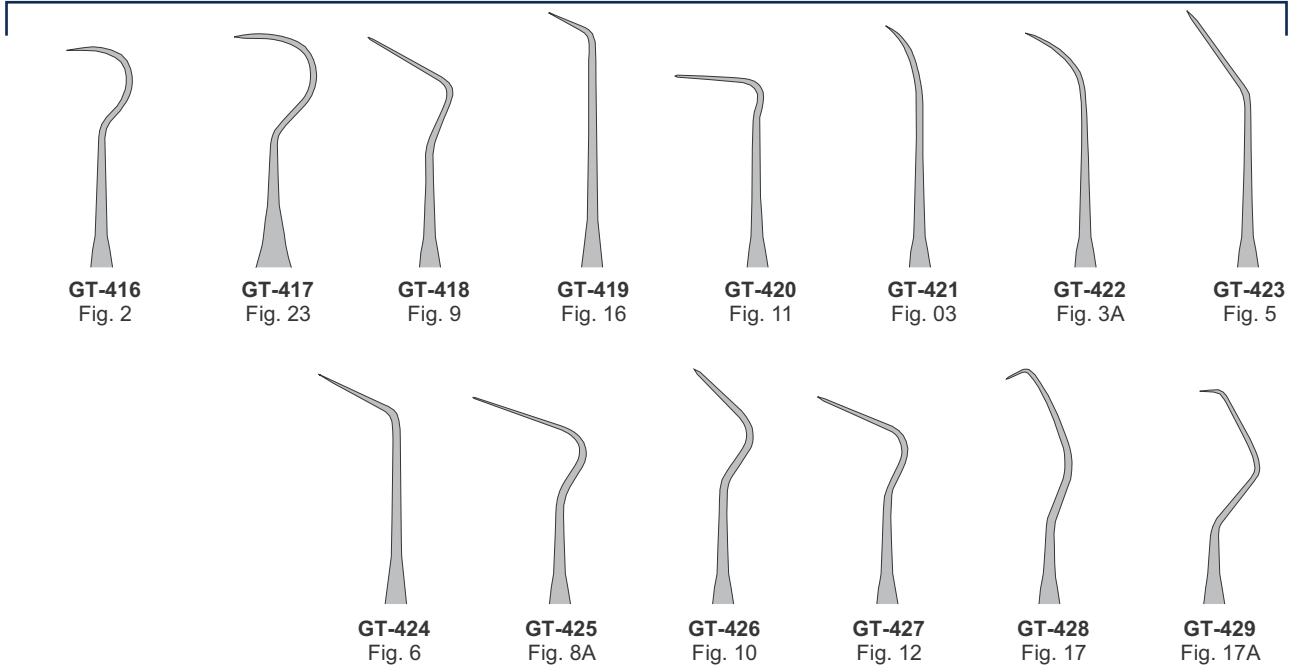

**GT-415**  
Perry  
Tweezer  
12.5cm

**GT-416**  
Self-locking  
Tweezer  
15cm

- Зонды
  - Sondes
  - Zahnsonden
- Зонди
  - Sondas
  - المستكشفين

Single Ended Probe Solid Handle 4.5mm Length 150mm

Fig. 2  
Normal Handle

Single Ended Probe Hollow Handle 8.5mm Length 150mm

Fig. 2  
Anatomic Handle

- Зонды
- Sondes
- Zahnsonden

- Зонди
- Sondas
- المستكشفين

Probes Single End Solid Handle 6mm, length 150mm

Probes Single Ended 6mm, length 150mm