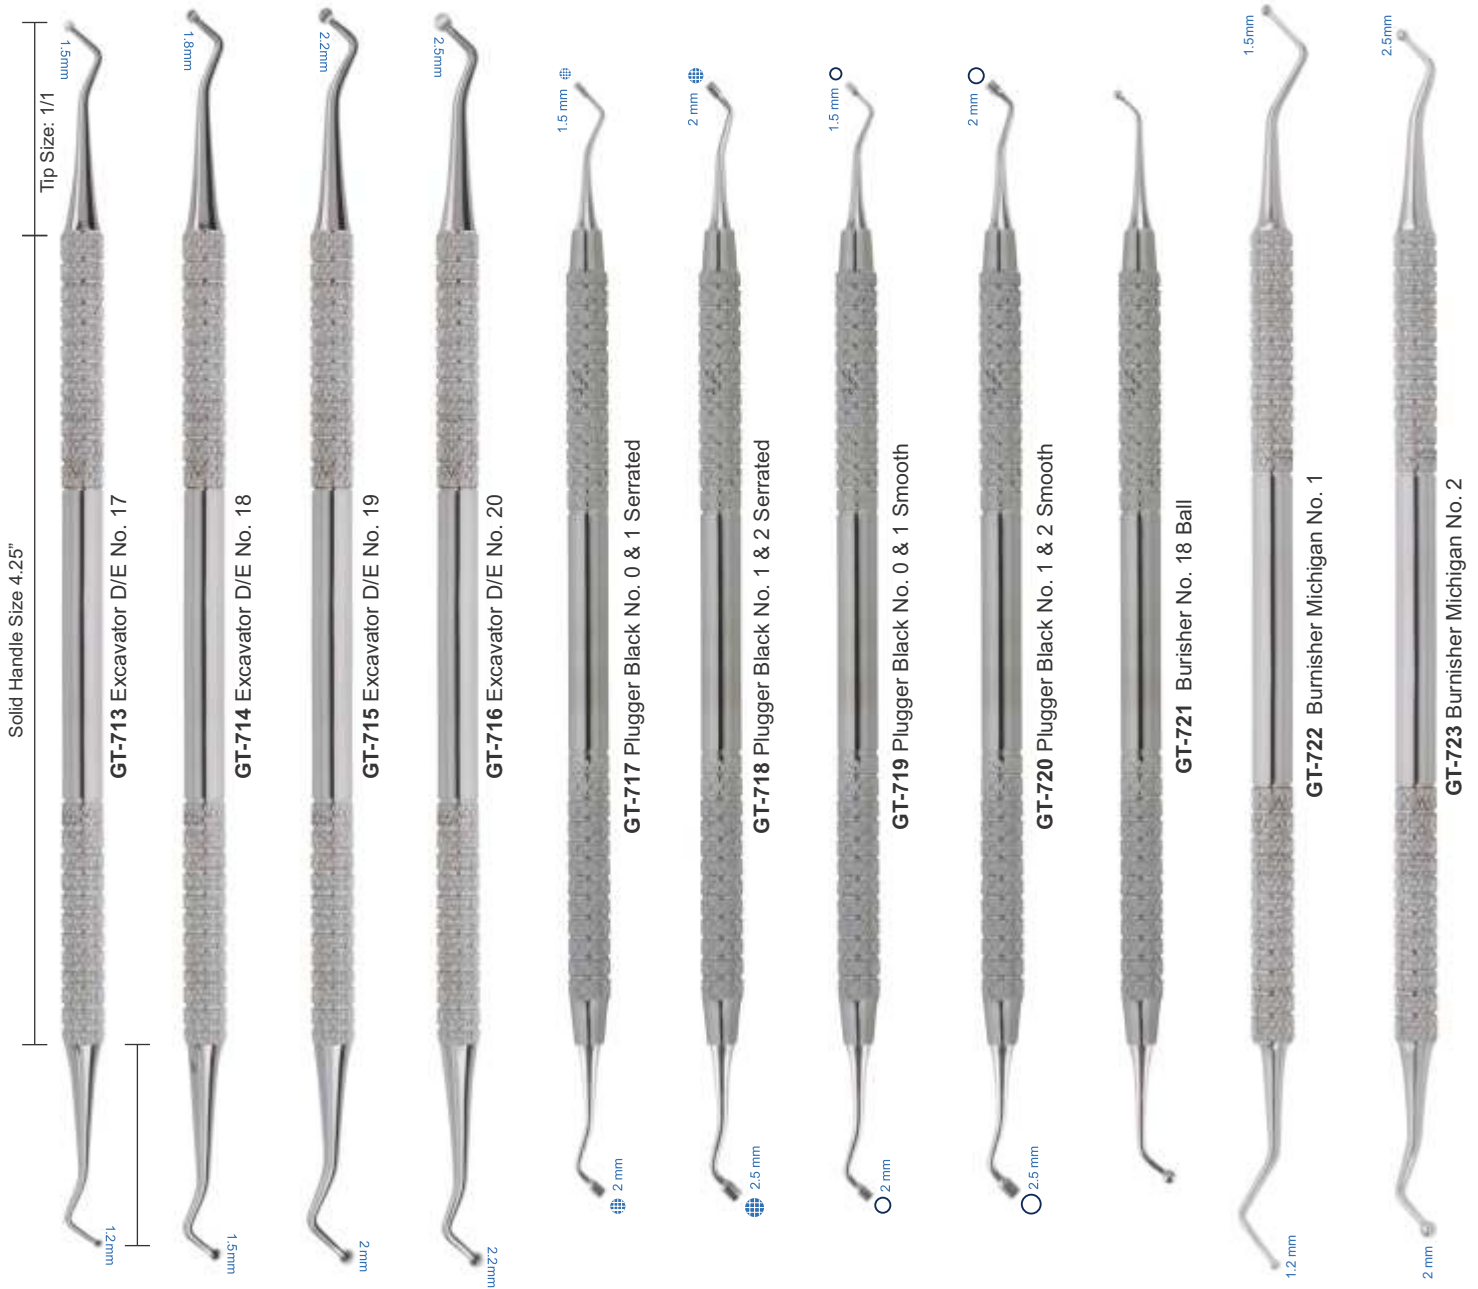

- Инструменты для реставрации
- Instruments pour amalgame
- Amalgampistolen
- Инструменти для реставрації
- instrumentos para amalgama
- تقطيع المنعم

AMALGAM INSTRUMENTS SOLID HANDLE 6MM, LENGTH 170MM

Excavators Instruments Set of 11 Pieces