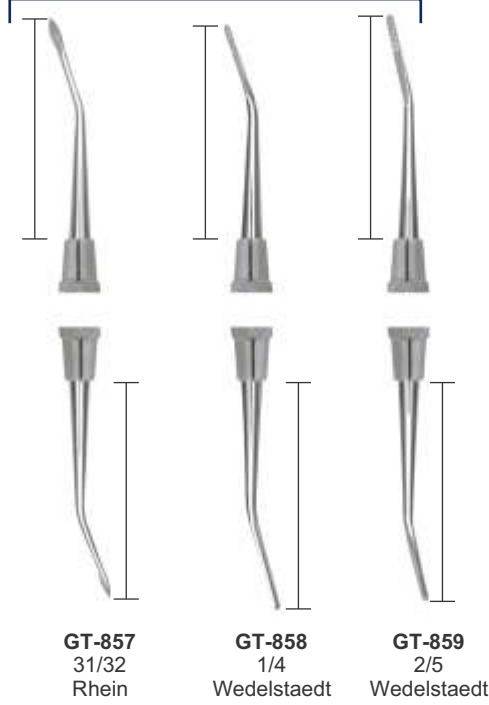

AMALGAM FILES